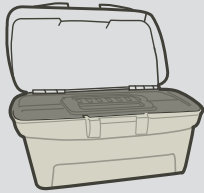

Portabiancheria rattan c/cop.tondo ~ 48 l
Ø 40 x h 61 cm

DIY

HEROBOX

* TOOLBOX *

DIY

TOOLBOX

antracite

[Scatola per gli attrezzi Premium]