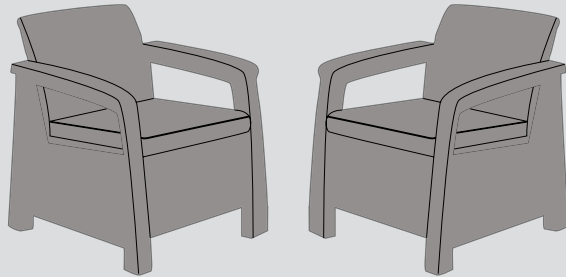

Medium 89 x 70 x h 22 cm ■

00614-P15-01

Large 113 x 94 x h 27 cm ■

GARDEN

*** CORFUSET ***

GARDEN

CORFUSET

- ① Rattan divanetto
- ② poltroncina
- ③ tavolino