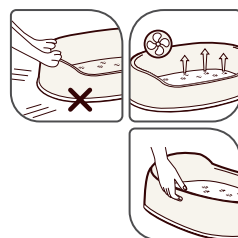

moka grigio
chiaro

00615-P16-01

00615-P16-01

■ Lettiera 113 x 94 x h 27 cm

BASKET | CESTA

00612-P16-01

Small 69 x 51 x h 17 cm ■

00613-P16-01